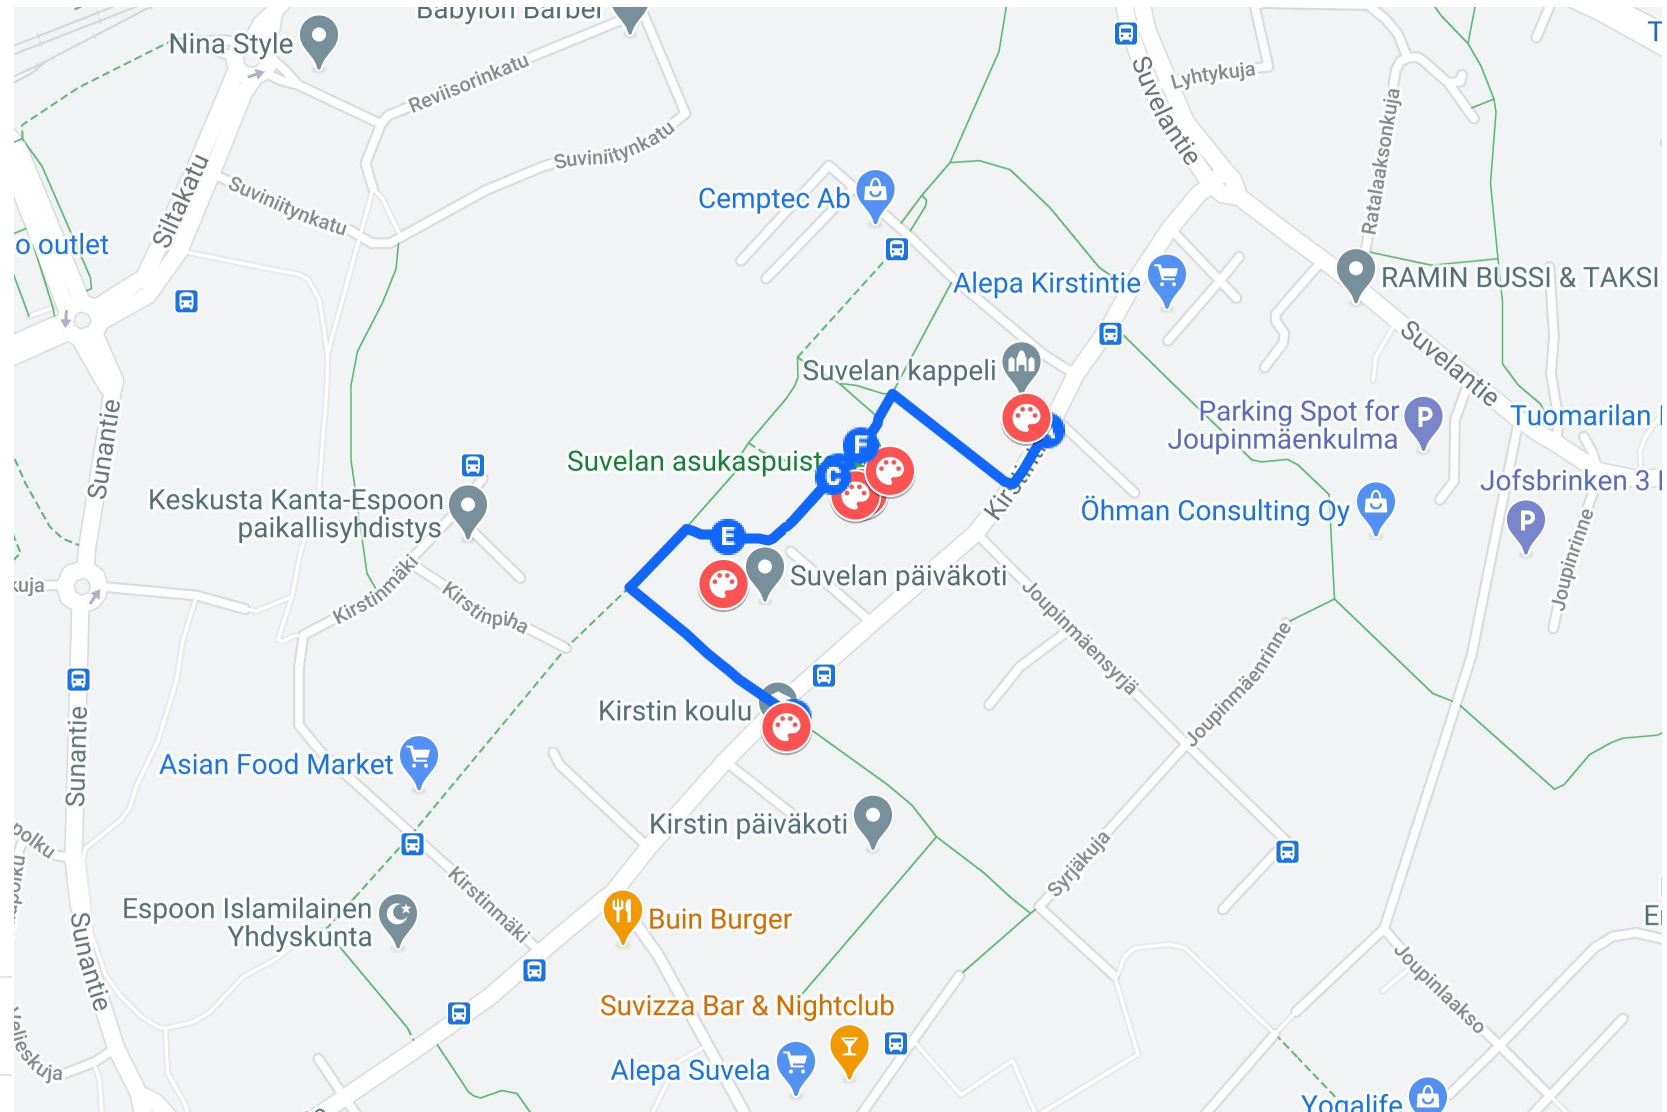

Oma kurkkaus - Suvela, Espoo

OMA KURKKAUS ESPOO

Rasti 1/ Suvelan Kappeli
/ Checkpoint 1/ Suvela Chapel

Rasti 2/ Suvelan Asukaspuisto
/ Checkpoint 2 / Suvela
Resident Park

Rasti 3/ Suvela Asukaspuisto/
Checkpoint 3 / Suvela
Residential Park

Rasti 4/ Kirstin koulu /
Checkpoint 4 / Kirstin's school

Rasti 5/ Suvelan päiväkoti /
Checkpoint 5 / Suvela
kindergarten

Rasti 6/ Suvelan puisto /
Checkpoint 6/ Suvela park

OMA KURKKAUS ESPOO

Reittiohjeet paikasta Rasti 1/
Suvelan Kappeli / Checkpoint 1/
Suvela Chapel paikkaan Rasti 6/
Suvelan puisto / Checkpoint 6/
Suvela park

OMA KURKKAUKSEN SARJAKUVASUUNNISTUS ESPOON SUVELAAN KOKO PERHEELLE

Sarjakuvasuunnistus on Suvelaan sijoitettu kuusiosainen reitti, jossa jokainen rasti pitää sisällään

A

Rasti 1/ Suvelan Kappeli
/ Checkpoint 1/ Suvela Chapel

OMA KURKKAUS COMIC ORIENTEERING IN SUVELA, ESPOO FOR THE WHOLE FAMILY

Comic Orienteering is a six-part route located in Espoo's Suvela, where each checkpoint contains a comic-themed task. At each checkpoint, the task will appear in the form of a video by reading a QR code. You will need a smartphone to navigate the checkpoints and read the QR codes. You will also need a pen and a notebook to complete the comic-themed tasks behind the QR codes.