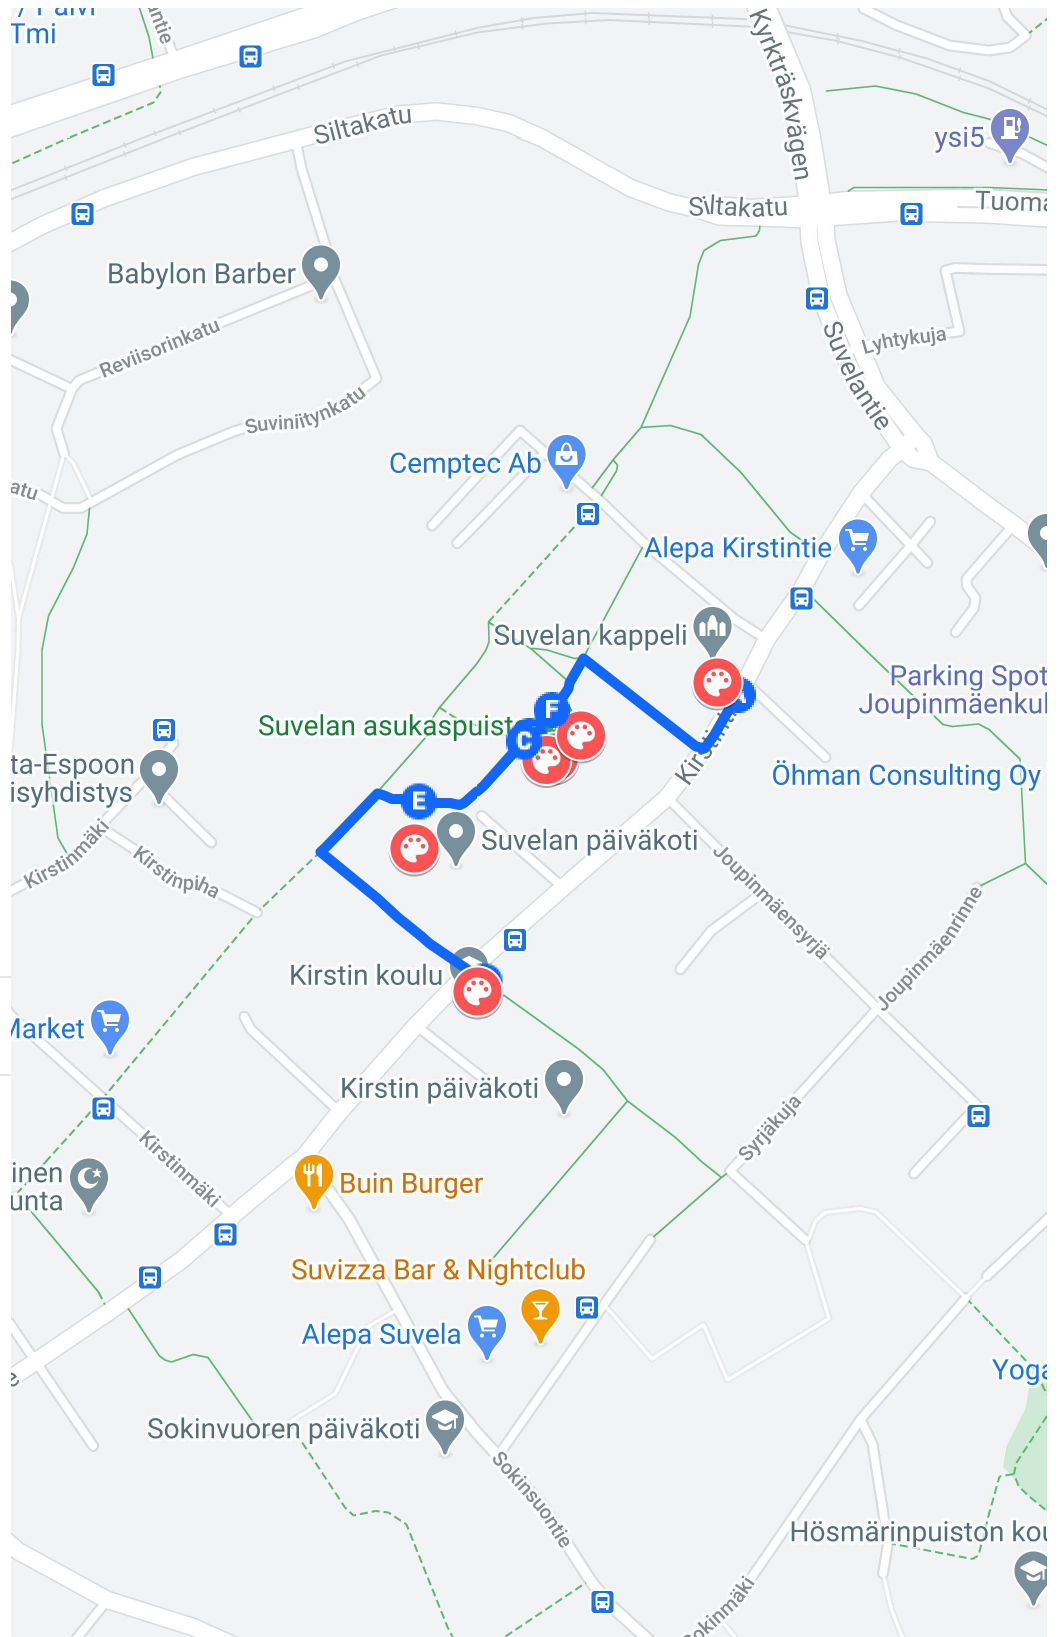

Oma kurkkaus - Suvela, Espoo

OMA KURKKAUS ESPOO

Rasti 1/ Suvelan Kappeli
/ Checkpoint 1/ Suvela Chapel

Rasti 2/ Suvelan Asukaspuisto
/ Checkpoint 2 / Suvela
Resident Park

Rasti 3/ Suvela Asukaspuisto/
Checkpoint 3 / Suvela
Residential Park

Rasti 4/ Kirstin koulu /
Checkpoint 4 / Kirstin's school

Rasti 5/ Suvelan päiväkoti /
Checkpoint 5 / Suvela
kindergarten

Rasti 6/ Suvelan puisto /
Checkpoint 6/ Suvela park

OMA KURKKAUS ESPOO

Reittiohjeet paikasta Rasti 1/
Suvelan Kappeli / Checkpoint 1/
Suvela Chapel paikkaan Rasti 6/
Suvelan puisto / Checkpoint 6/
Suvela park

Rasti 1/ Suvelan Kappeli
/ Checkpoint 1/ Suvela Chapel

Rasti 2/ Suvelan Asukaspuisto
/ Checkpoint 2 / Suvela
Resident Park

Rasti 3/ Suvela Asukaspuisto/
Checkpoint 3 / Suvela
Residential Park

OMA KURKKAUKSEN SARJAKUVASUUNNISTUS ESPOON
SUVELAAN KOKO PERHEELLE